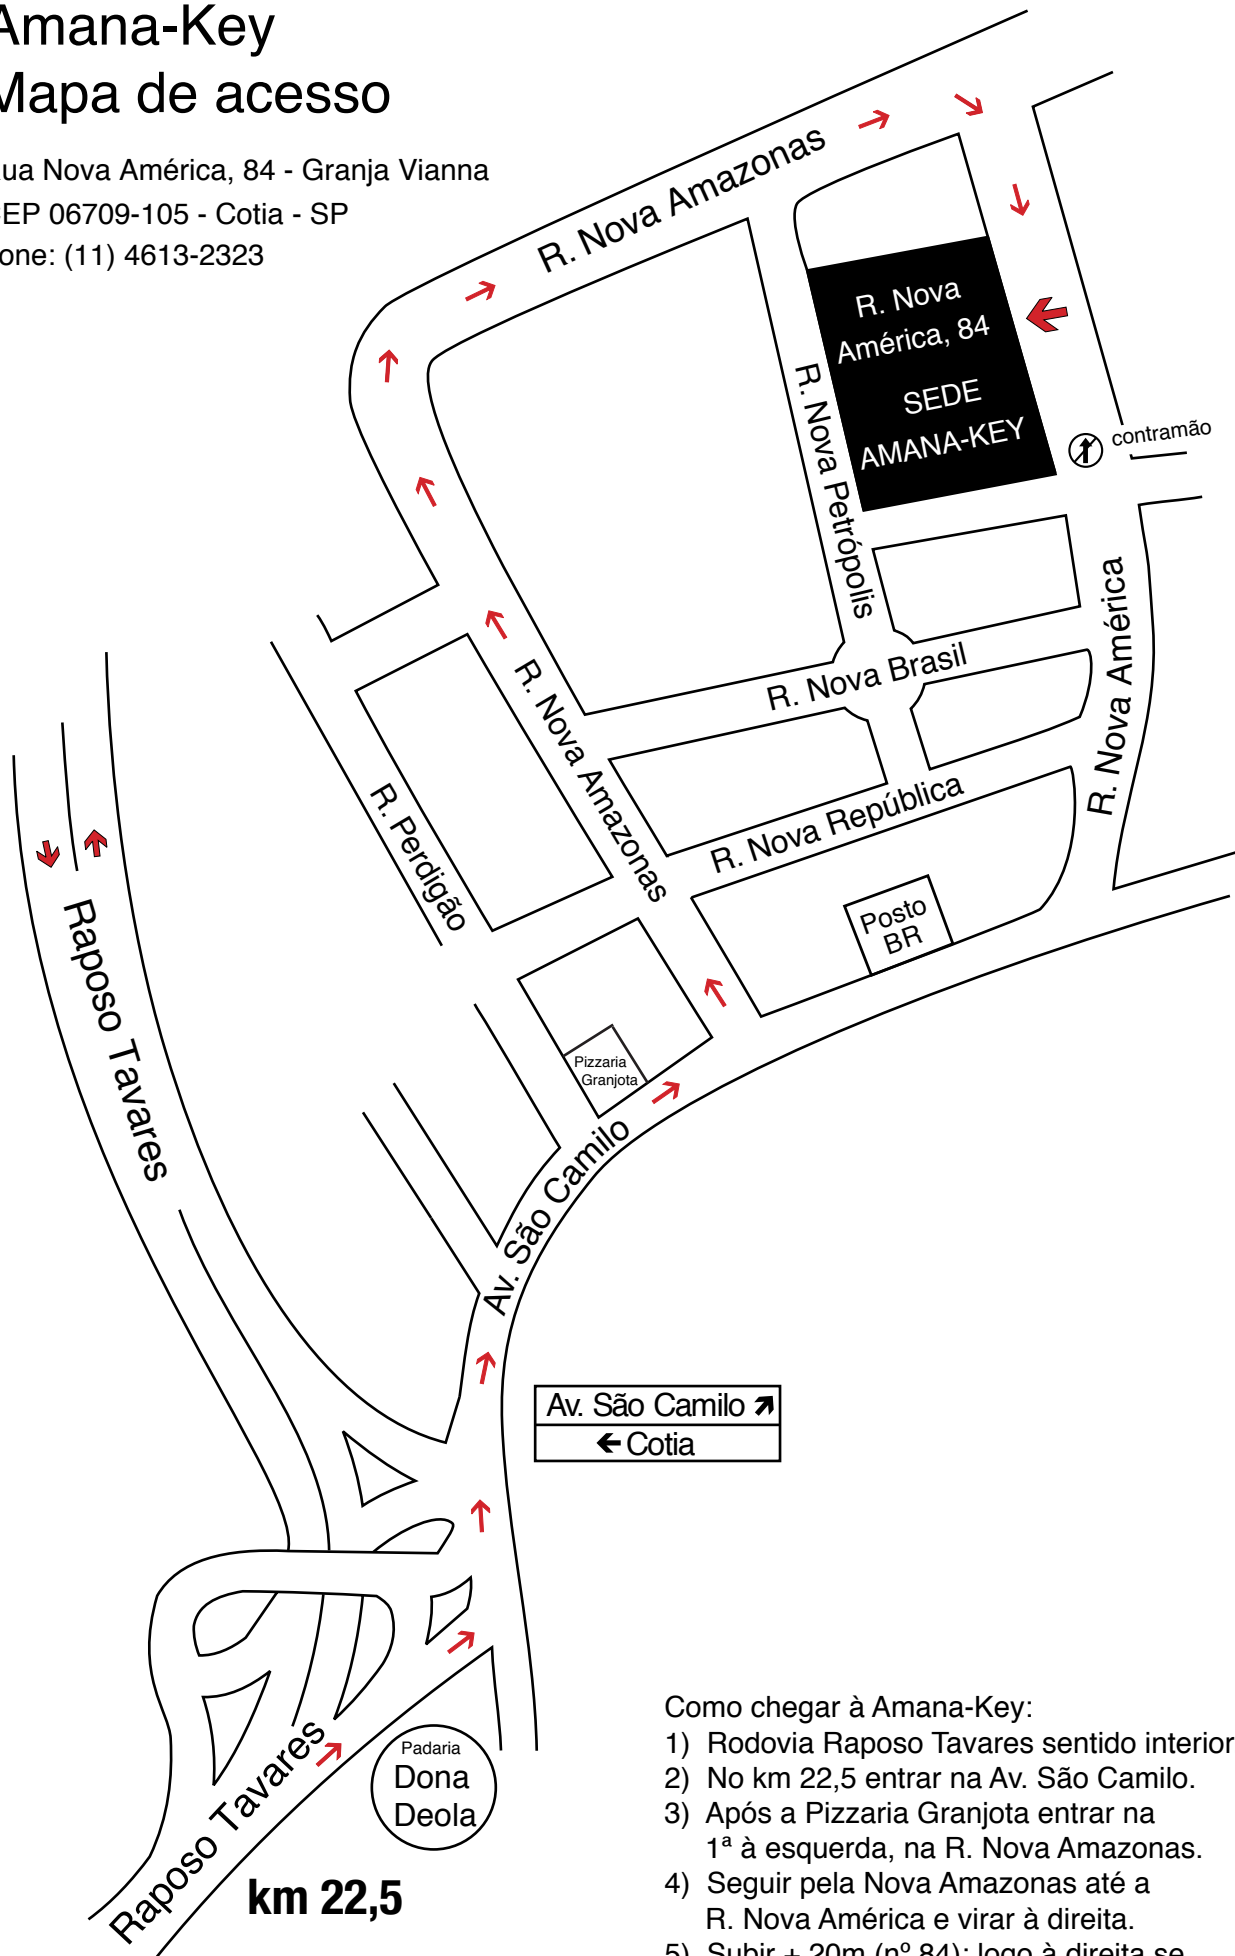

# Amana-Key

## Mapa de acesso

Rua Nova América, 84 - Granja Vianna  
CEP 06709-105 - Cotia - SP  
Fone: (11) 4613-2323

Como chegar à Amana-Key:

- 1) Rodovia Raposo Tavares sentido interior.
- 2) No km 22,5 entrar na Av. São Camilo.
- 3) Após a Pizzeria Granjota entrar na 1ª à esquerda, na R. Nova Amazonas.
- 4) Seguir pela Nova Amazonas até a R. Nova América e virar à direita.
- 5) Subir + 20m (nº 84); logo à direita se encontra o portão da Amana-Key.

São Paulo